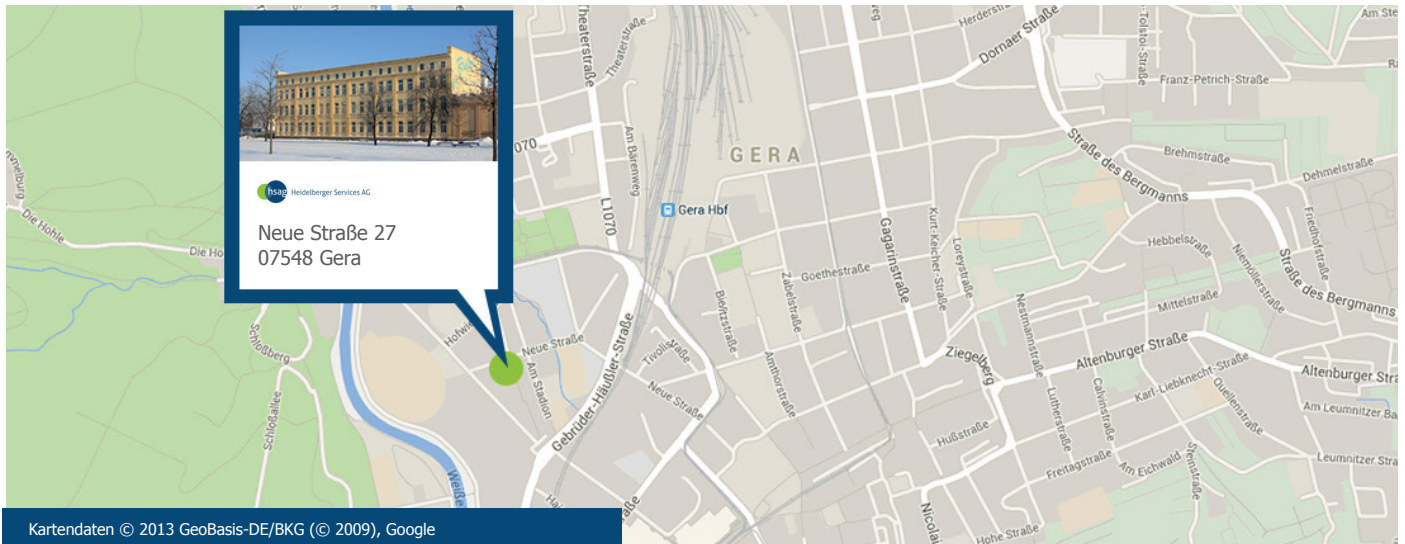

# Ihr Weg zu uns

## Standort Gera

### Unser Tipp für Ihre Anfahrt:

Die hsag-Büros am Standort Gera befinden sich im rechten Haus in der 1. Etage.

Eine gute Parkmöglichkeit ist der große Parkplatz „Am Hofwiesenpark“. Dieser ist gut ausgeschildert.

Vom Hbf Gera kann man das Bürogebäude der hsag bequem zu Fuß (ca. 12 Minuten) erreichen.

Verlassen Sie hierzu den Hauptbahnhof Richtung Bärenweg. Folgen Sie dieser Straße nach Norden und biegen Sie wenige Minuten später links auf die Hans-Otto-Straße. Halten Sie sich gleich an der nächsten Kreuzung links und folgen der Theaterstraße. Nach Überqueren der Bahnlinie folgen Sie links der Gebrüder-Häußler-Str. Nach einigen Metern biegen Sie rechts in die Neue Straße ab.